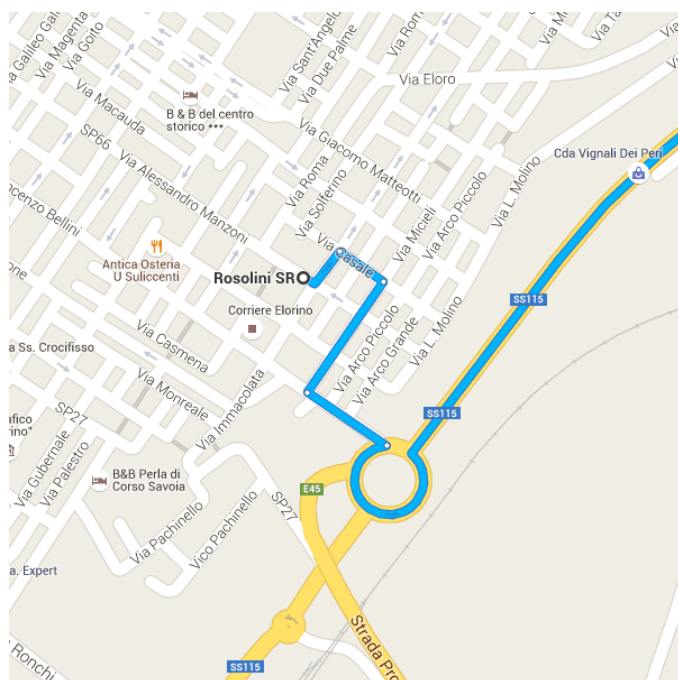

Dati cartografici ©2016 Google 2 km

Rosolini SR

Prendi Via Micieli e Via Vincenzo Bellini in direzione di SS115

- ↑ 1. Procedi in direzione sudest da Via Alessandro Manzoni/SP66 verso Via Immacolata

46 m
- ↘ 2. Svoltata a destra e prendi Via Casale

45 m
- ↘ 3. Svoltata a destra alla 2a traversa e prendi Via Micieli

110 m
- ↙ 4. Svoltata a sinistra e prendi Via Vincenzo Bellini

81 m

Segui SS115 in direzione di Via Salvatore la